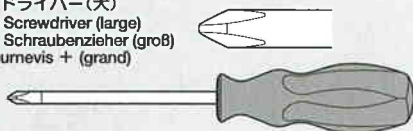

《用意する工具》TOOLS RECOMMENDED / BENÖTIGTE WERKZEUGE / OUTILLAGE

+ドライバー(大)
+ Screwdriver (large)
+ Schraubenzieher (groß)
Tournevis + (grand)